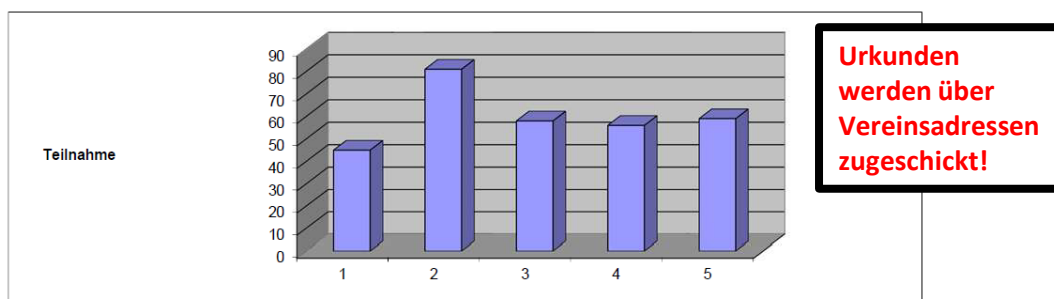

Teilnahme einschl. Kampfrichter   45   81   58   56   59

*Bemerkung u den Kampfrichterpunkten: Die Kampfrichter vom ESV Magdeburg (und einige weitere) hatten keine zweite Wettkampfteilnahme vorzuweisen und erscheinen deshalb nicht in der WS-Wertung. Ich selber habe mir 10 Punkte (20-10) als Kampfrichter wegen der falschen Postenkontrollcodes abgezogen. Ich bitte nochmals um Entschuldigung. **Die Liste ist kopfgerechnet. Fehler bitte melden!!**