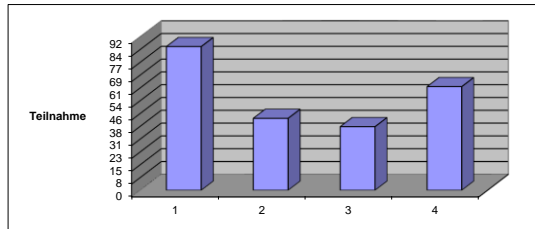

Teilnahme 86 43 38 62
einschl. aller Starter (auch derer mit nur einer Teilnahme) und Kampfrichter

spezielle Bewertungsmaßstäbe der Einzelläufe der aktuellen WS:

1. Lauf: 8km: 20 + 2 Pkt (wegen Teilnahme >20) 6km: 18+3 4km: 16+3 2km: 12+2 (jeweils für die 1. Plätze)
  2. Lauf: 60min: 20 + 3 45min: 16 Bahn: 12 3. Lauf 6km: 20+2 4,6km: 16+1 2,0km: 12-3
  4. Lauf : 7km: 20+3 4,4km: 16+3 2,5km: 12+1
  für die Bewertung der 2. und weiteren Plätze siehe oben