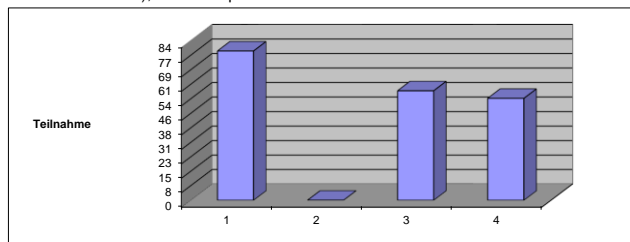

Teilnahme 79 0 58 54
einschl. aller Starter (auch derer mit nur einer Teilnahme), ohne Kampfrichter

spezielle Bewertungsmaßstäbe der Einzelläufe der aktuellen WS:

1.Lauf: 8km: 20 + 2 Pkt (wegen Teilnahme >15) 6km: 18+3(>20) 4km: 16+3 (>20) 2km: 12+2 (>15) (jeweils für die 1. Plätze)

2. Lauf: ausgefallen

3. Lauf : 7,7km: 20+2 4,6km: 16+3 2,5km: 12+2

4. Lauf: Bahn A: 20+1 B: 16+3 C: 12+2

für die Bewertung der 2. und weiteren Plätze siehe oben