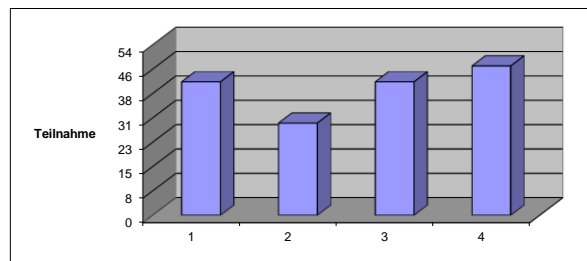

Teilnahme *

42   29   42   47

* einschl. aller Starter und Kampfrichter, d.h. auch derer, die nur bei einem Lauf teilnahmen und deshalb nicht in der Gesamtwertung zu finden sind.